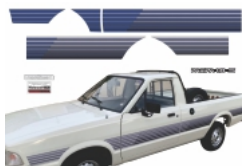

FAIXA LATERAL E TRASEIRA
PAMPA
FORD
Pampa 1994
Papel: Adesivo Branco
Sem Resina - Cor Azul
330 x 18 cm - 1 kit(3) - **R$ 158,36**
ADS2482